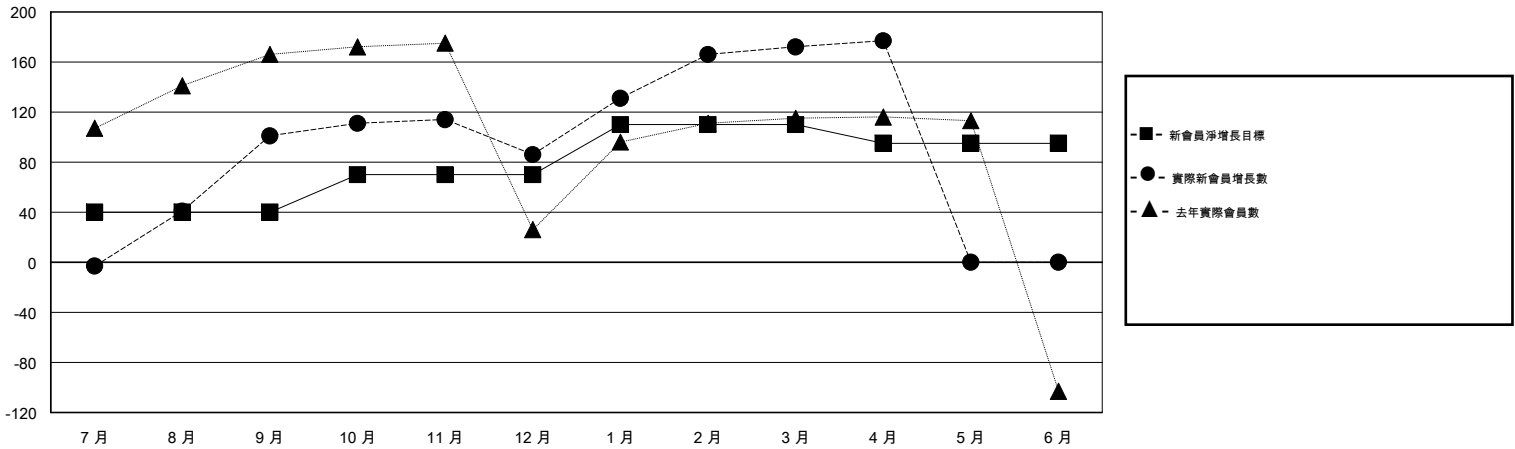

目標和實際會員累積

已取消的分會: 2	55 CLUBS OF 61 增添1位或以上的新會員	性別分佈
放棄的會員		男 1,253 (54.74%)
過世 0		女 1,036 (45.26%)
分會已取消 0	點擊這裡取得累計會員數據	總計家庭單位會員數 25
其他 262		支付減半會費的家庭會員 13
總計 262