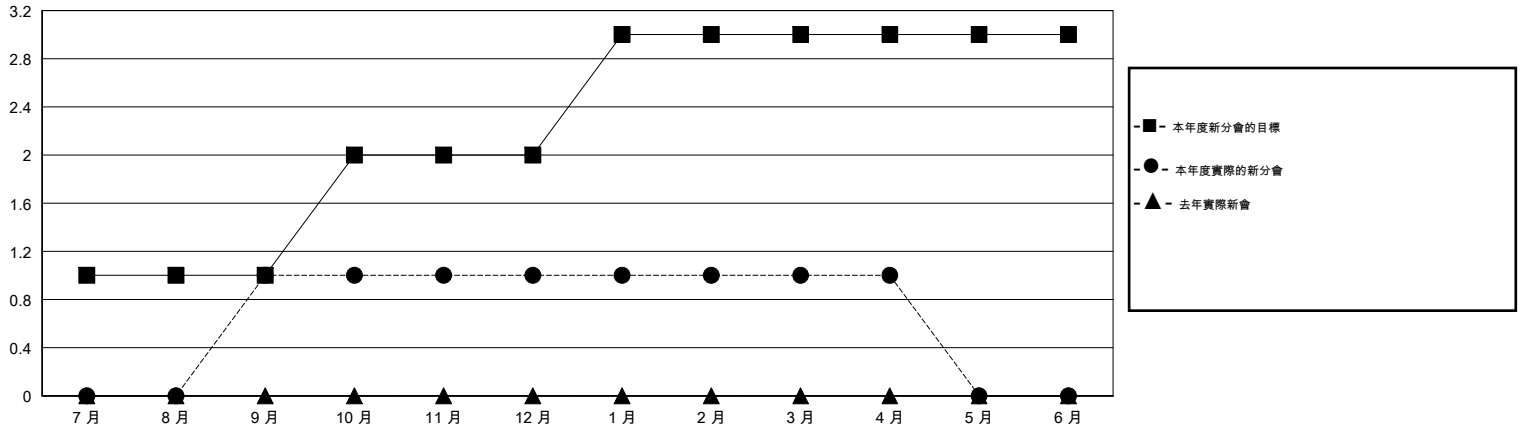

MONTHLY MEMBERSHIP PROGRESS REPORT

District 300A3

Results as of: 4/30/2017

GMT: PEI-JEN CHEN

地點 REP OF CHINA

GMT憲章區

分會			
成果 2016-2017			
季	新分會目標	新會	會員流失的分會
7月/8月/9月	1	1	2
10月/11月/12月	1	0	0
1月/2月/3月	1	0	0
4月/5月/6月	0	0	0

位會員@每位須繳			
成果 2016-2017			
季	新會員淨增長目標 (不含復籍或轉會)	實際新會員增長數 (不含復籍或轉會)	實際退會會員 (包括轉會)
7月/8月/9月	40	308	207
10月/11月/12月	30	31	46
1月/2月/3月	40	95	9
4月/5月/6月	-15	5	0

目標與實際新會累積